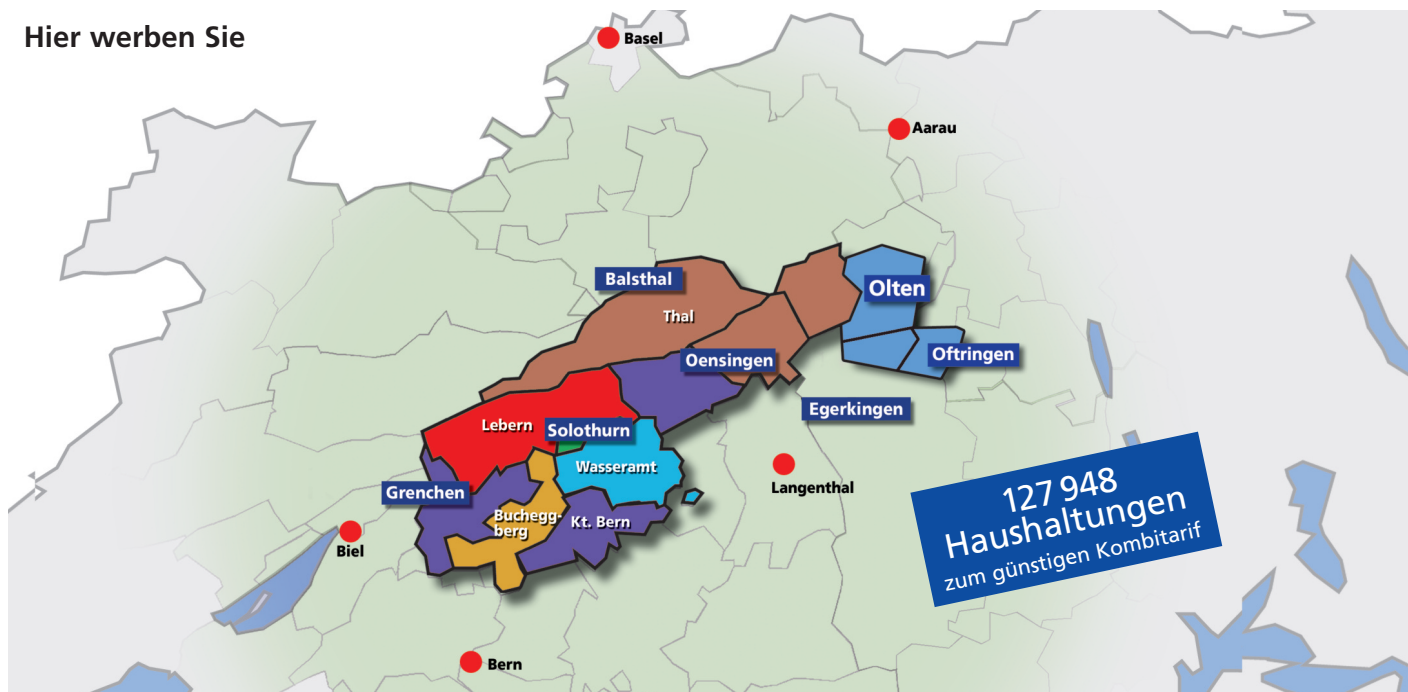

Wiederholungsrabatte

Feste Aufträge (inkl. Stellenanzeigen) mit Wiederholungen
(ohne Textwechsel): 3x 3%, 6x 6%, 12x 10%, 26x 12,5%, 52x 15%

Reklameberater-Kommission 5%   Alle Preise exkl. Mehrwertsteuer

Farbpreise

2-, 3-, 4-farbig
199 Rappen je Farbmillimeter (minimal 200 mm)

Technische Daten

Satzspiegel 288 x 430 mm (1/4-Seite)
10 Spalten von 430 mm Höhe = 4300 mm je Seite
400 mm Höhe werden als 430 mm fakturiert

Spaltenbreiten

Spalten	1	2	3	4	5	6	7	8 – 10
Breite in mm	27	56	85	114	143	172	201	230 – 288

Druckmaterial PK, KD, Film, digitale Daten auf Datenträger mit Ausdruck, ISDN und E-Mail nach Rücksprache

Raster 34

Buntfarben 3

Grundschrift 8 Punkt Helvetica

Satzherstellung Dietschi AG, 4600 Olten, gaeuanzeiger@dietschi.ch

Druckverfahren Offset (Rotation)

Platzierungszuschläge

- Platzierungsvorschriften werden nur als Wunsch entgegengenommen
- Verbindliche Platzierungsvorschriften +20% vom Bruttopreis, nach Absprache (exkl. erste und letzte Seite)
- Chiffre-Gebühr (pro Auftrag) Fr. 25.–

Prospektbeilagen

Gesamtauflage oder Teilstreuung möglich.

Weitere Angaben anfragen. Anlieferung: Bern/Solothurn

Einzelaufgabe beteiligter Titel

Solothurner Woche	WEMF	81 006 Expl.
Anzeiger Thal Gäu Olten	WEMF	46 942 Expl.
Total	WEMF-beglaubigt	127 948 Expl.

1000er-Auflagepreis

Fr. 50.85

Hier werben Sie

127 948
Haushaltungen
zum günstigen Kombitarif